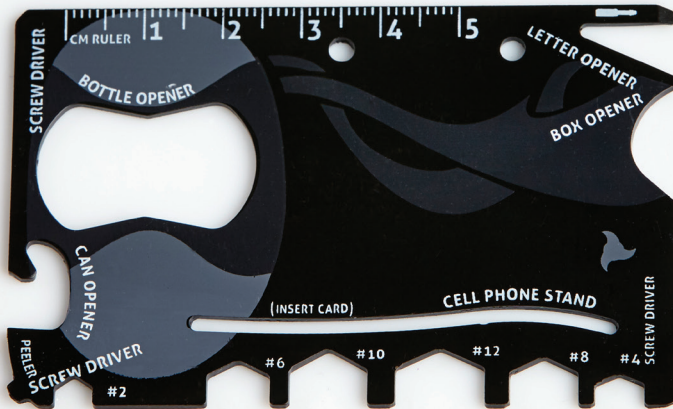

**E.
SUBRAYADOR 1
POR 5**

5 €

F. JUEGO DE DOS SOPORTES PARA CARGADOR

Bandeja de plástico resistente que sostiene el teléfono móvil mientras se está cargando y que evita el peligro de que haya cables colgando. Puede usarse con la mayoría de enchufes en el Reino Unido. Un modelo en blanco y negro. Medidas de la base: Alt. 9 x Anch. 5 cm (3 1/2 x 2 in). 780391-HD **6,25 €**

F. **6,25 €**

G. **5,60 €**

G. CORBATA DE RENOS CON NUDO

Corbata festiva con nudo que permite ajustar la longitud del lazo para pasarlo por la cabeza según la medida más conveniente. Longitud 48,5 cm (19 in). 100 % poliéster. 902640-HD **5.60 €**